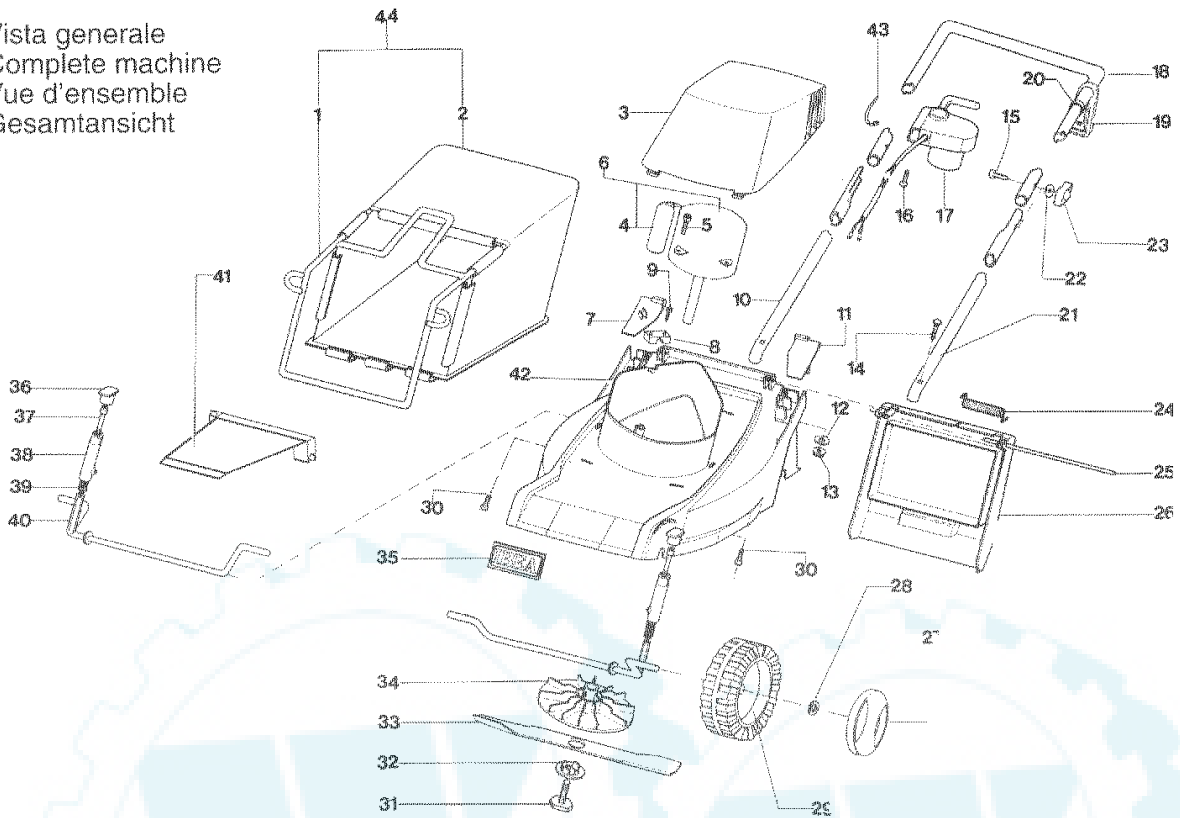

Tav. 1

Vista generale
Complete machine
Vue d'ensemble
Gesamtansicht

REF. N°	PART. N°	QTY	DESCRIZIONE	DESCRIPTION	DESCRIPTION	BESCHREIBUNG
1	P00011053	1	TELAIO CESTELLO	FRAME	ARMATURE	GESTELL
2	P3160021	1	SACCO RACCOGLIERBA	GRASS BAG	TOILE DE SAC	SACK
3	P2020132	1	CAPOTTINA	COVER	COUVERCLE	ABDECKUNG
4	P5080005	1	CONDENSATORE	CONDENSER	CONDENSATEUR	KONDENSATOR
5	P1010112	2	VITE	SCREW	VIS	SCHRAUBE
6	P5120037	1	MOTORE 1000 WATT	1000 W MOTOR	MOTEUR 1000 W	MOTOR 1000 W
7	P2020123	1	COPERCHIETTO	COVER	COUVERCLE	DECKEL
8	P5070003	1	STRINGICAVO	CLIP	COLLIER	KABELHALTER
9	P1010105	2	VITE	SCREW	VIS	SCHRAUBE
10	P3120082VE	1	STEGOLA INFERIORE	LOWER HANDLEBAR	SUPPORT DE GUIDON DROIT	LENKERUNTERTEIL
11	P2020124	1	COPERCHIETTO	COVER	COUVERCLE	DECKEL
12	P1020054	2	RONDELLA	WASHER	RONDELLE	SCHIBE
13	1050003A1	2	DADO	NUT	ÉCROU	MUTTER
14	P1010111	2	VITE	SCREW	VIS	SCHRAUBE
15	P1010114	2	VITE	SCREW	VIS	SCHRAUBE
16	P1010106	2	VITE	SCREW	VIS	SCHRAUBE
17	P5080012	1	INTERRUTTORE MOTORE EL.	MOTOR SWITCH	INTERRUPTEUR DE MOTEUR	SCHALTER
18	P3120076	1	STEGOLA SUPERIORE	UPPER HANDLEBAR	GUIDON SUPERIEUR	OB. FÜHRUNGSHOLM
19	P2020102	1	PORTA CAVO	CABLE RETAINER CLIP	FIXE CÂBLE	ZUGENTLASTUNG
20	P5040002	1	FASCETTA	CLAMP	SUPPORT DE CORDE	HALTER
21	P3120083VE	1	STEGOLA INFERIORE	LOWER HANDLEBAR	SUPPORT DE GUIDON GAUCHE	LENKERUNTERTEIL
22	1020007A1	2	RONDELLA	WASHER	RONDELLE	SCHIBE
23	P2020133	2	DADO A GALLETTO	KNOB	ÉCROU PAPILLON	MUTTER
24	P3020017	1	MOLLA PORTELLO	SPRING	RESSORT DE TRAPPE	FEDER
25	P01027053	1	ASTINA	ROD	TIGE	STAB
26	P2020130	1	PORTELLO	CHUTE DOOR	TRAPPE ARRIÈRE	KLAPPE
27	P2020215	4	COPERCHIO RUOTA	KNOB	ENJOLIVEUR	RADABDECKUNG
28	P1060007	4	STARLOCK	STARLOCK	STARLOCK	STARLOCK
29	P2020214	4	RUOTA	WHEEL	ROUE	RAD
30	P1010115	2	VITE	SCREW	VIS	SCHRAUBE
31	P00067053	1	VITE LAMA	BLADE SCREW	VIS	SCHRAUBE
32	P01066153	1	ANELLO LAMA	RING	ANNEAU	VERSTÄRKUNG
33	P4050021	1	LAMA	BLADE	COUTEAU	MESSER
34	P2020122	1	VENTOLA	FAN	SOUFFLERIE	GEBLÄSE
35	P2020127	1	TARGHETTA IBEA	IBEA PLATE	PLAQUE IBEA	IBEA PLATE
36	P2020136	2	TAPPO	PLUG	CAPUCHON	KNOPF
37	P1010113	2	VITE	SCREW	VIS	SCHRAUBE
38	P2020135	2	IMPUGNATURA	GRIP	MANCHE	RADHEBEL
39	P3020018	2	MOLLA	SPRING	RESSORT	FEDER
40	P01028053	1	ASSALE	AXLE	ESSIEU	HINTERACHSE
41	P2020134	1	SCIVOLO ERBA	GRASS CHUTE	DÉFLECTEUR À HERBE	LEITBLECH
42	P00005053	1	SCOCCA	DECK	CHÂSSIS	GEHÄUSE
43	5040001A1	1	FASCETTA	CLAMP	SUPPORT DE CORDE	RÄPBAND
44	P00010153	1	CESTELLO COMPLETO	GRASS BAG ASS.Y	SAC DE RAMASSAGE COMPL.	GRASFANGSACK KOMP.